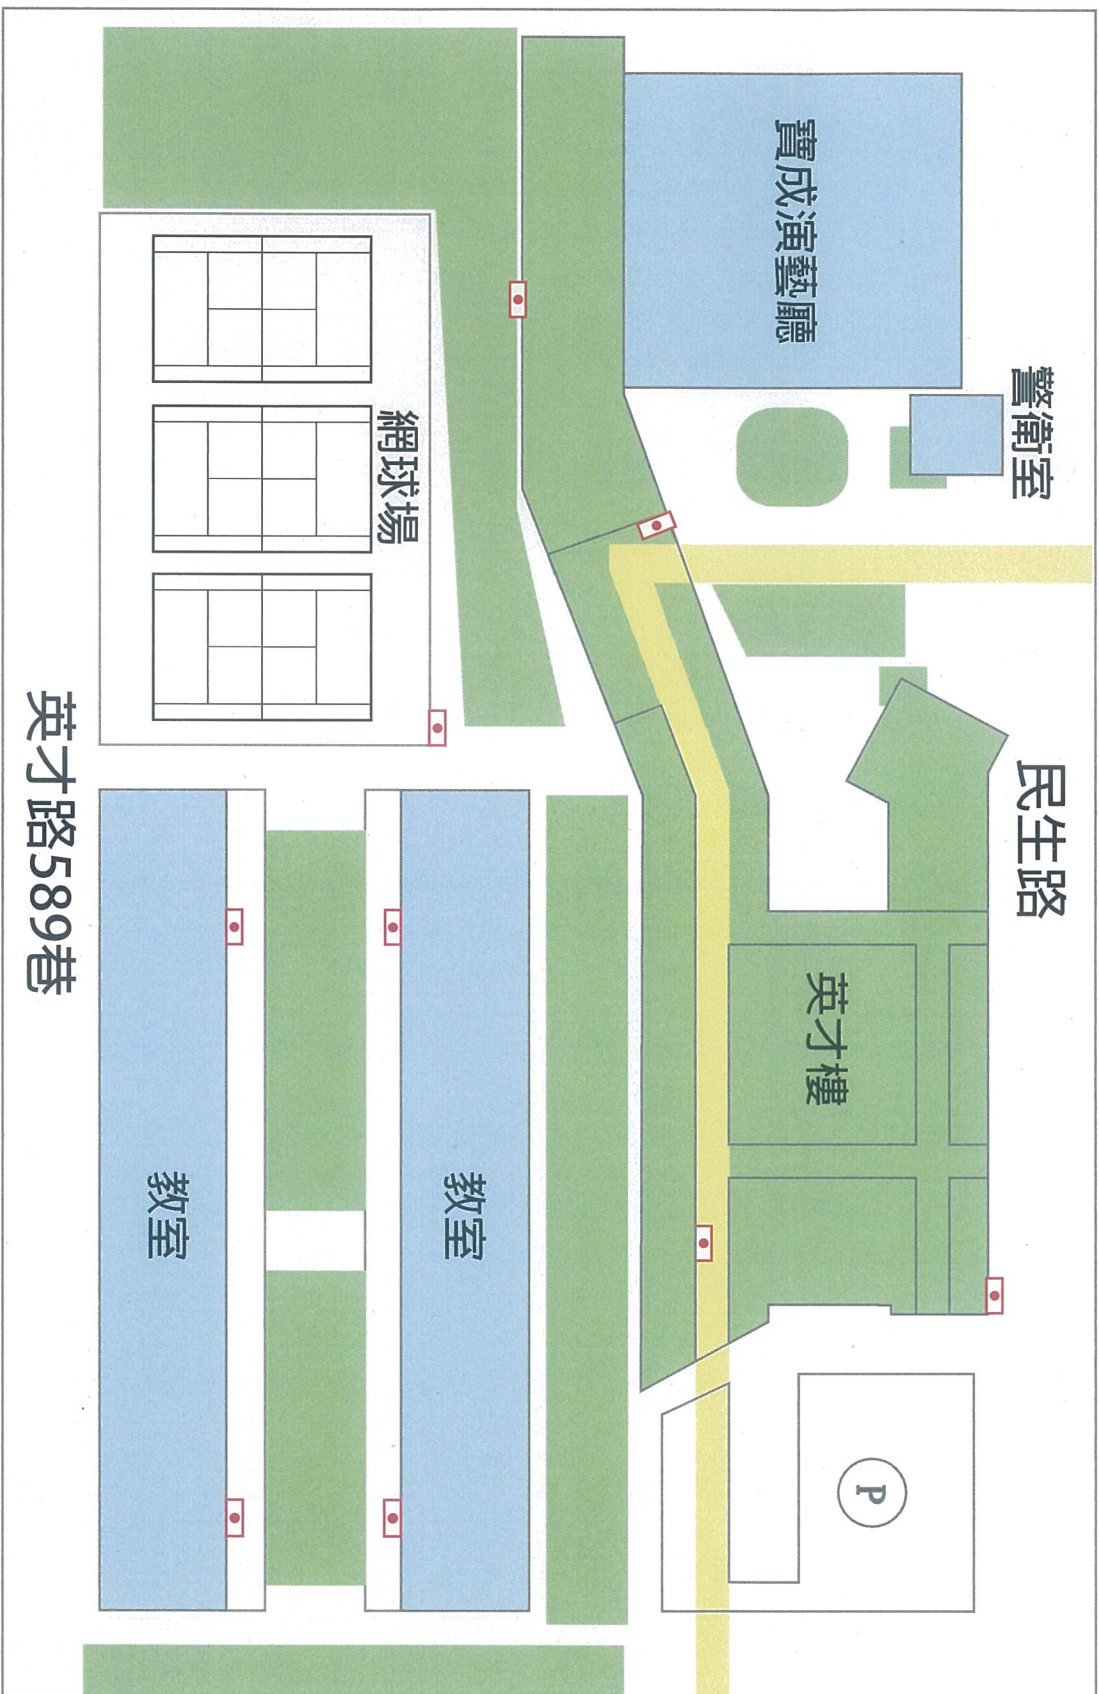

# 國立臺中教育大學英才校區平面暨危險區域地圖

- 建築物
- 綠地
- 平面空間
- 求救鈴

配合本校緊急求救設置及校園巡守隊巡視路線，繪製「校區平面暨危險區域及建議夜間行進路線」，請多加利用，入夜行走時請提高警覺、注意安全，並盡量結伴同行。