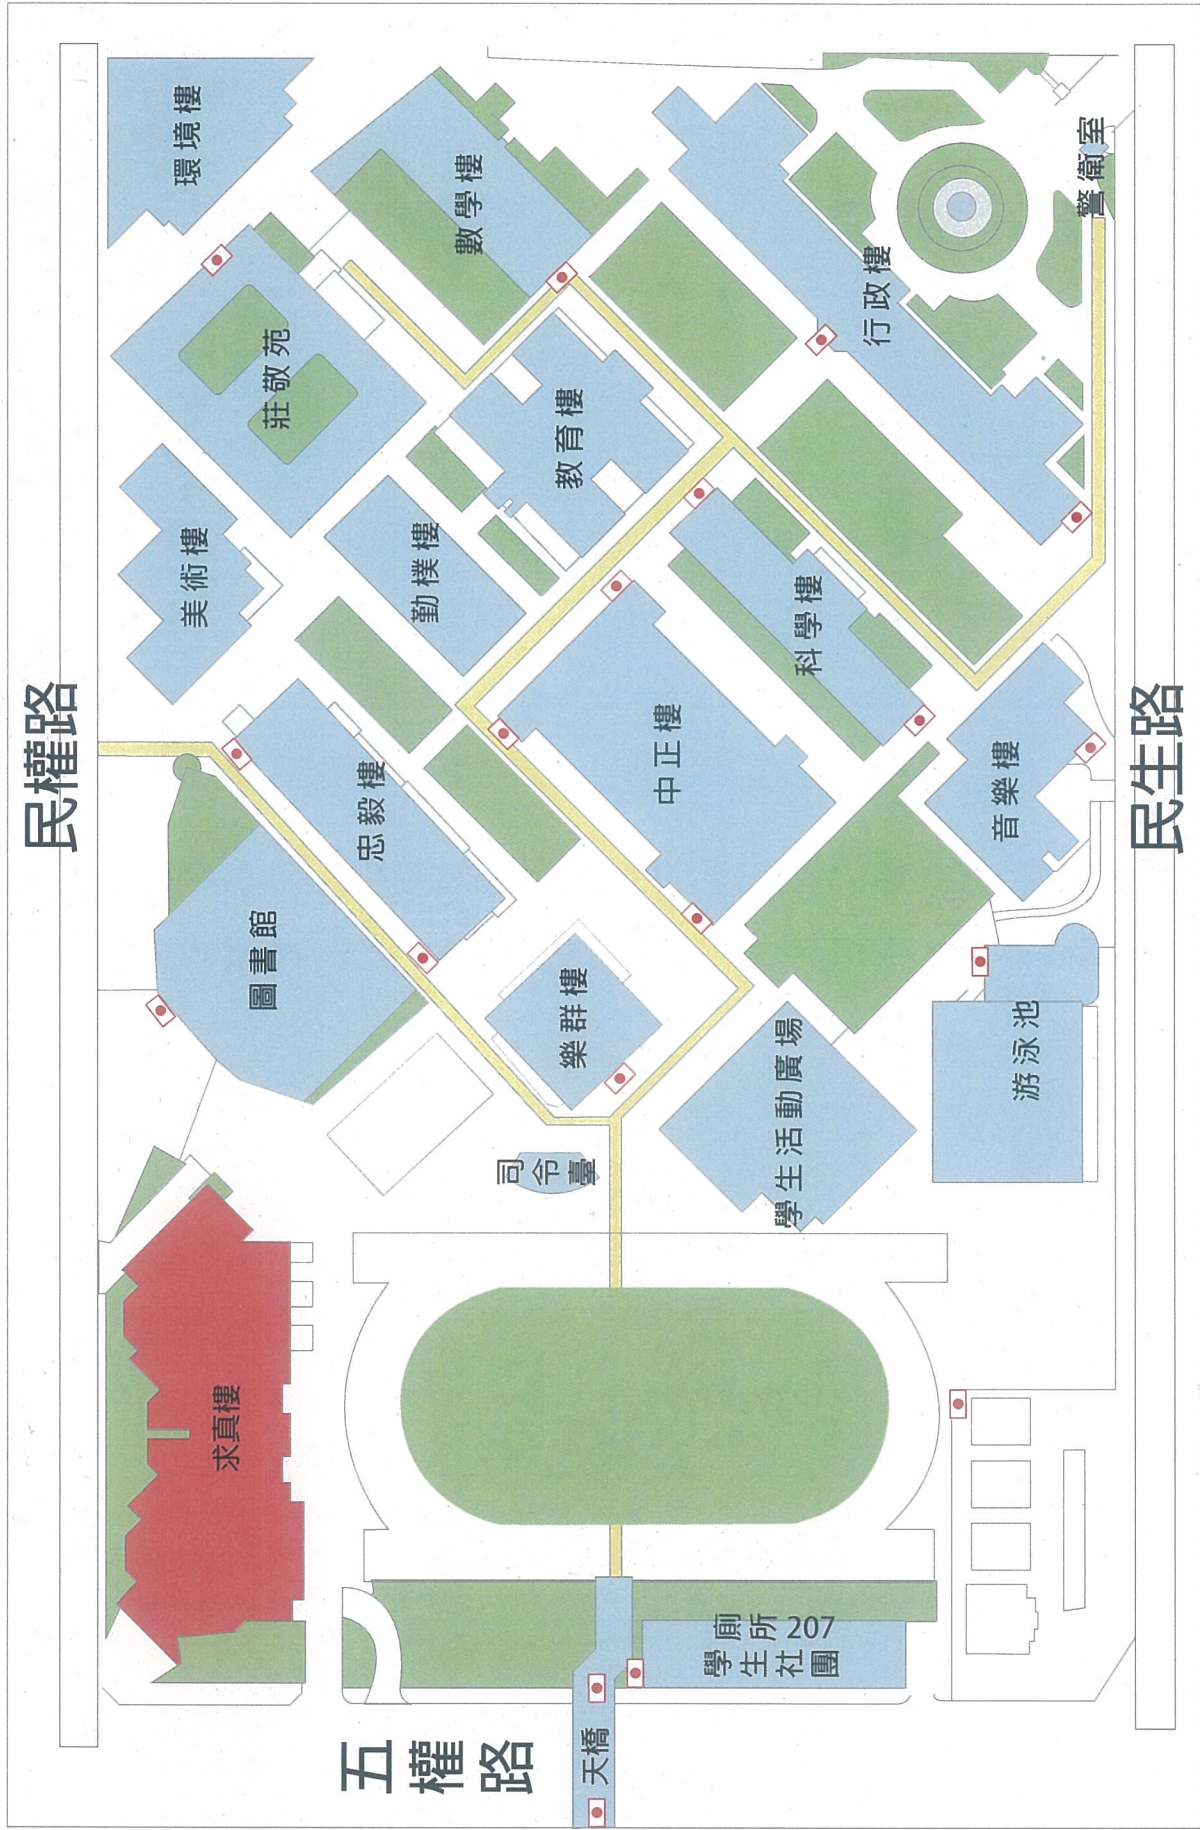

國立臺中教育大學民生校區平面暨危險區域地圖

- 建築物
- 綠地
- 平面空間
- 危險區域
- 緊急求助點

配合本校緊急求救設置及校園巡守隊巡視路線，繪製「校區平面暨危險區域及建議夜間行進路線」，請多加利用，入夜行走時請提高警覺、注意安全，並盡量結伴同行。